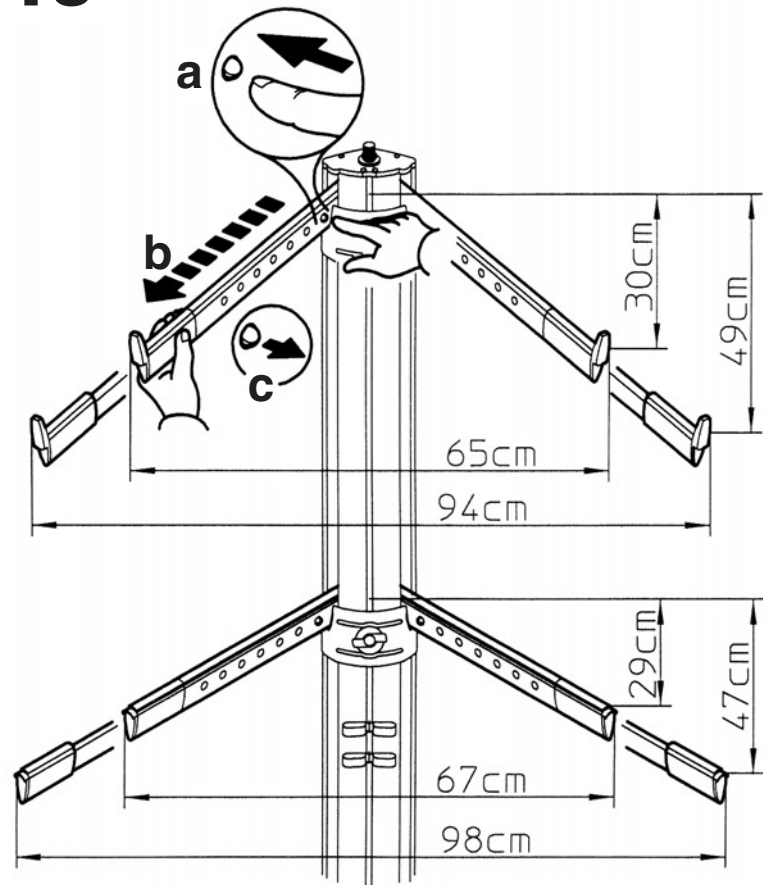

# Keyboardständer »Spider Pro« 18860

höhenverstellbar, zusammenklappbar

# Keyboard Stand »Spider Pro« 18860

height adjustable, foldable

**13**

**14**