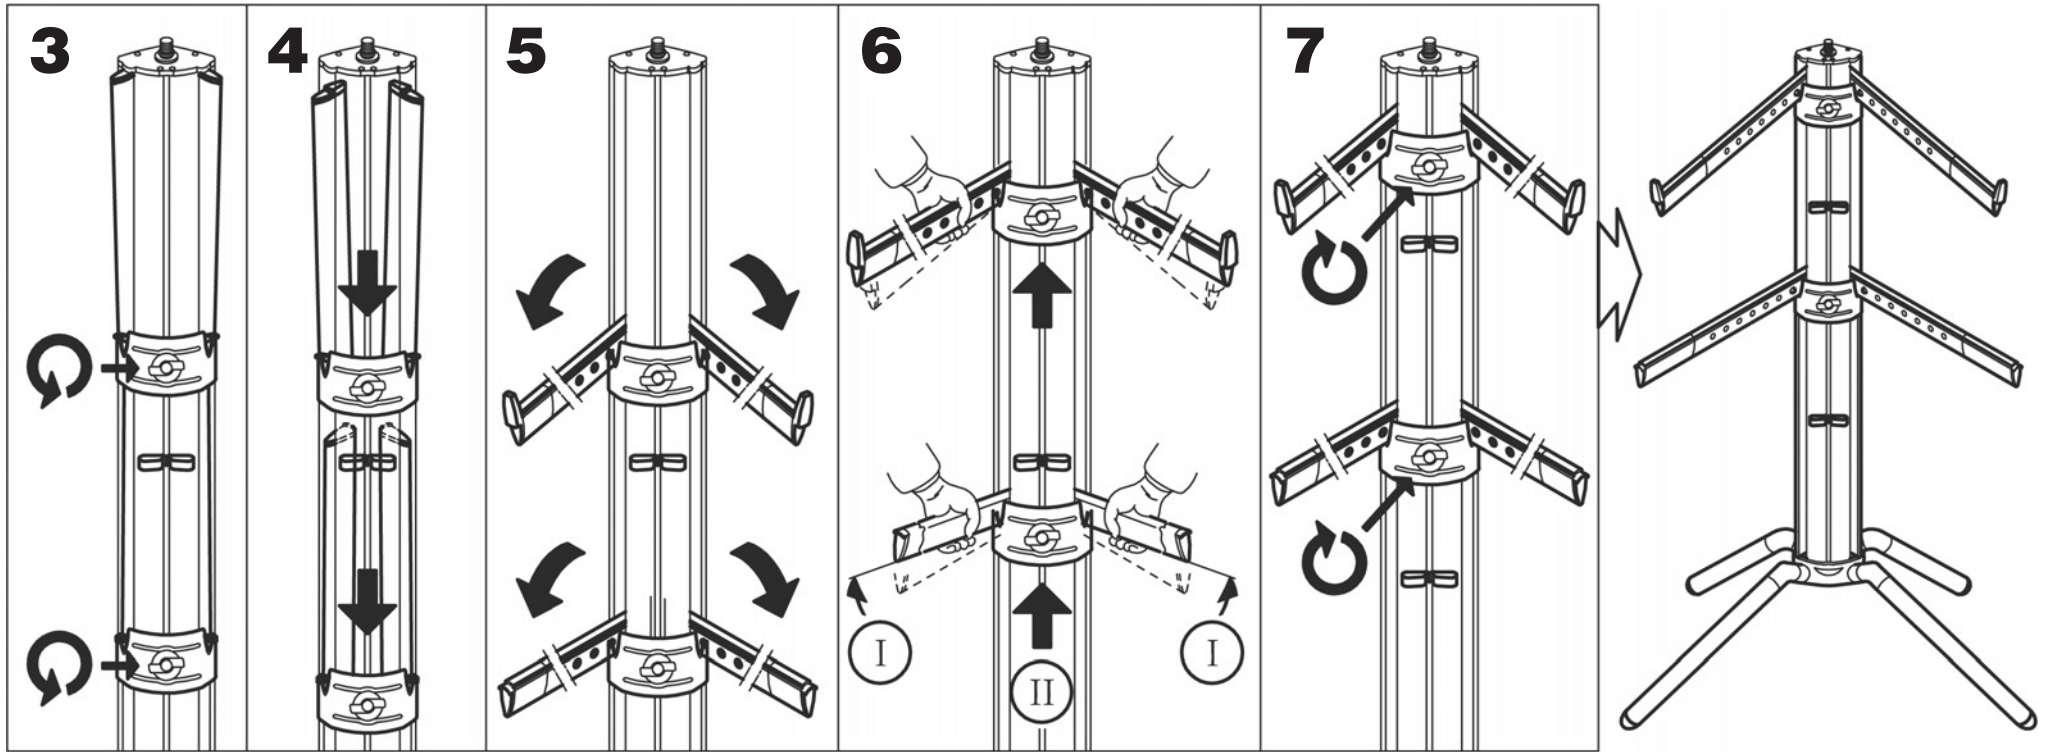

# Keyboardständer »Spider Pro« 18860

höhenverstellbar, zusammenklappbar

# Keyboard Stand »Spider Pro« 18860

height adjustable, foldable

**13**

**14**