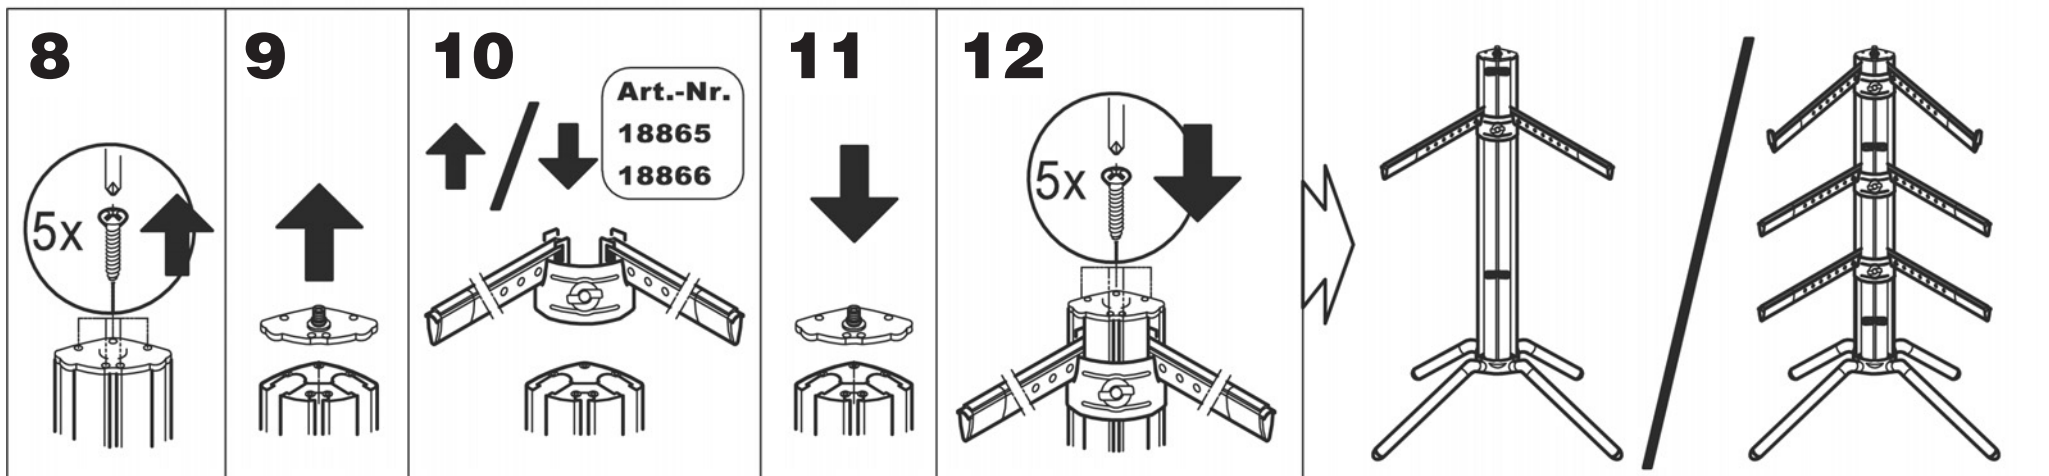

# Keyboardständer »Spider Pro« 18860

höhenverstellbar, zusammenklappbar

# Keyboard Stand »Spider Pro« 18860

height adjustable, foldable

**13**

**14**