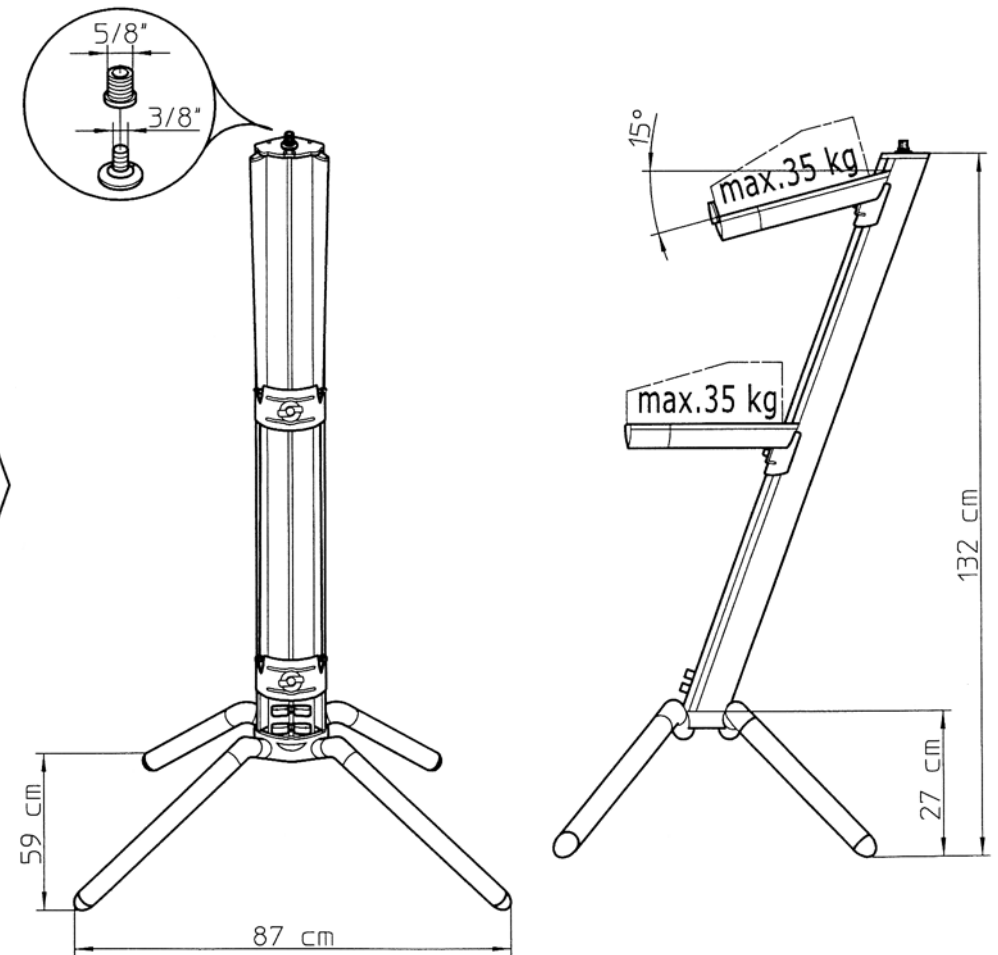

# Keyboardständer »Spider Pro« 18860

höhenverstellbar, zusammenklappbar

# Keyboard Stand »Spider Pro« 18860

height adjustable, foldable

**13**

**14**