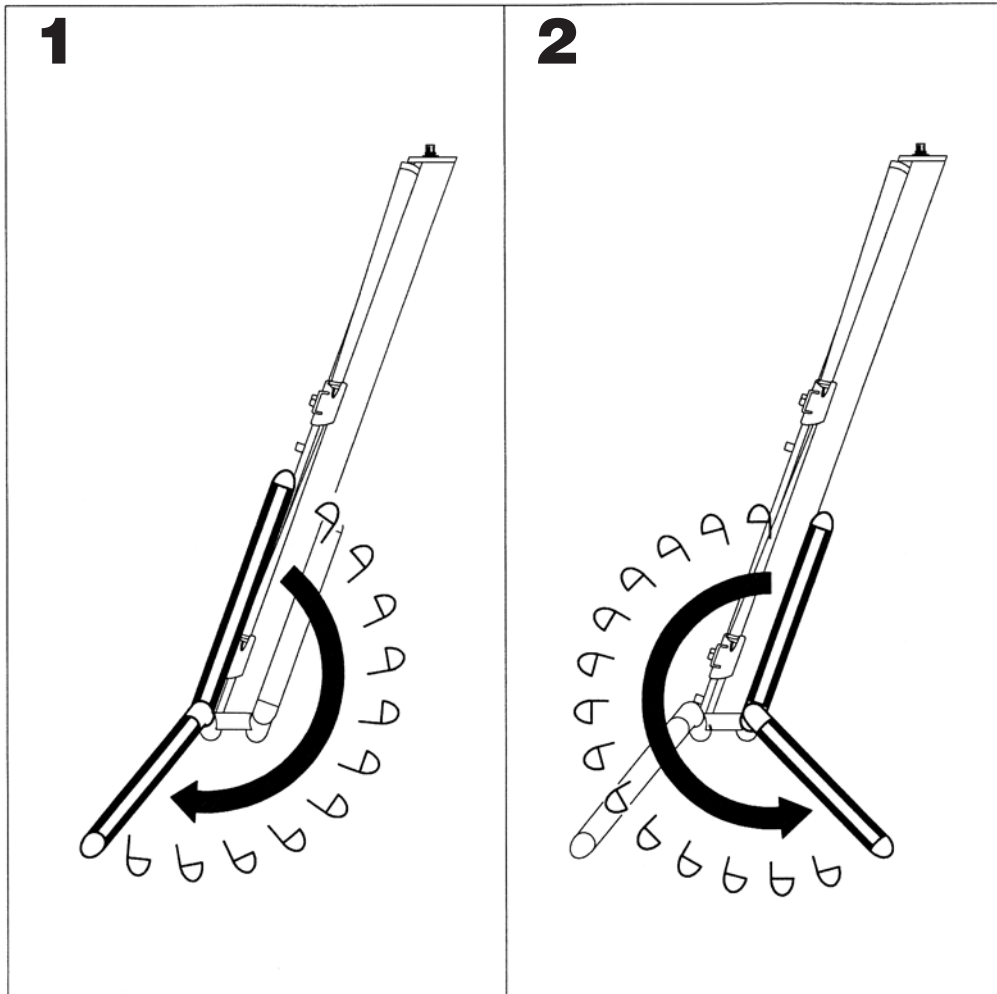

# Keyboardständer »Spider Pro« 18860

höhenverstellbar, zusammenklappbar

# Keyboard Stand »Spider Pro« 18860

height adjustable, foldable

**13**

**14**